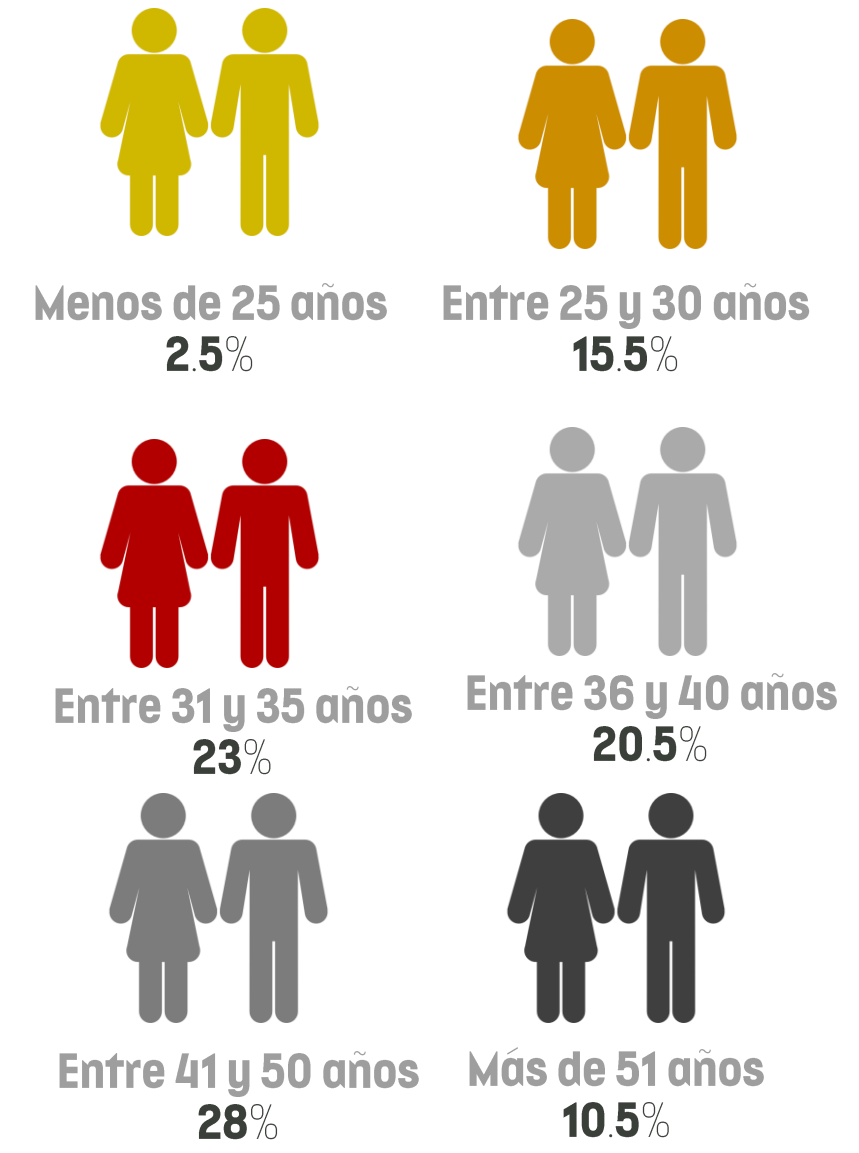

¿Qué tan diversos somos?

Identidad de género

Nacionalidad

Nacionalidad	Porcentaje
Colombiana	100%

*Esta información fue tomada de nuestra encuesta de Satisfacción Laboral del año 2023.

¿Qué tan diversos somos?

Personas que reconocen que pertenecen a una etnia

Edad

*Esta información fue tomada de nuestra encuesta de Satisfacción Laboral del año 2023.

¿Qué tan diversos somos?

Razas

Religión

*Esta información fue tomada de nuestra encuesta de Satisfacción Laboral del año 2023.