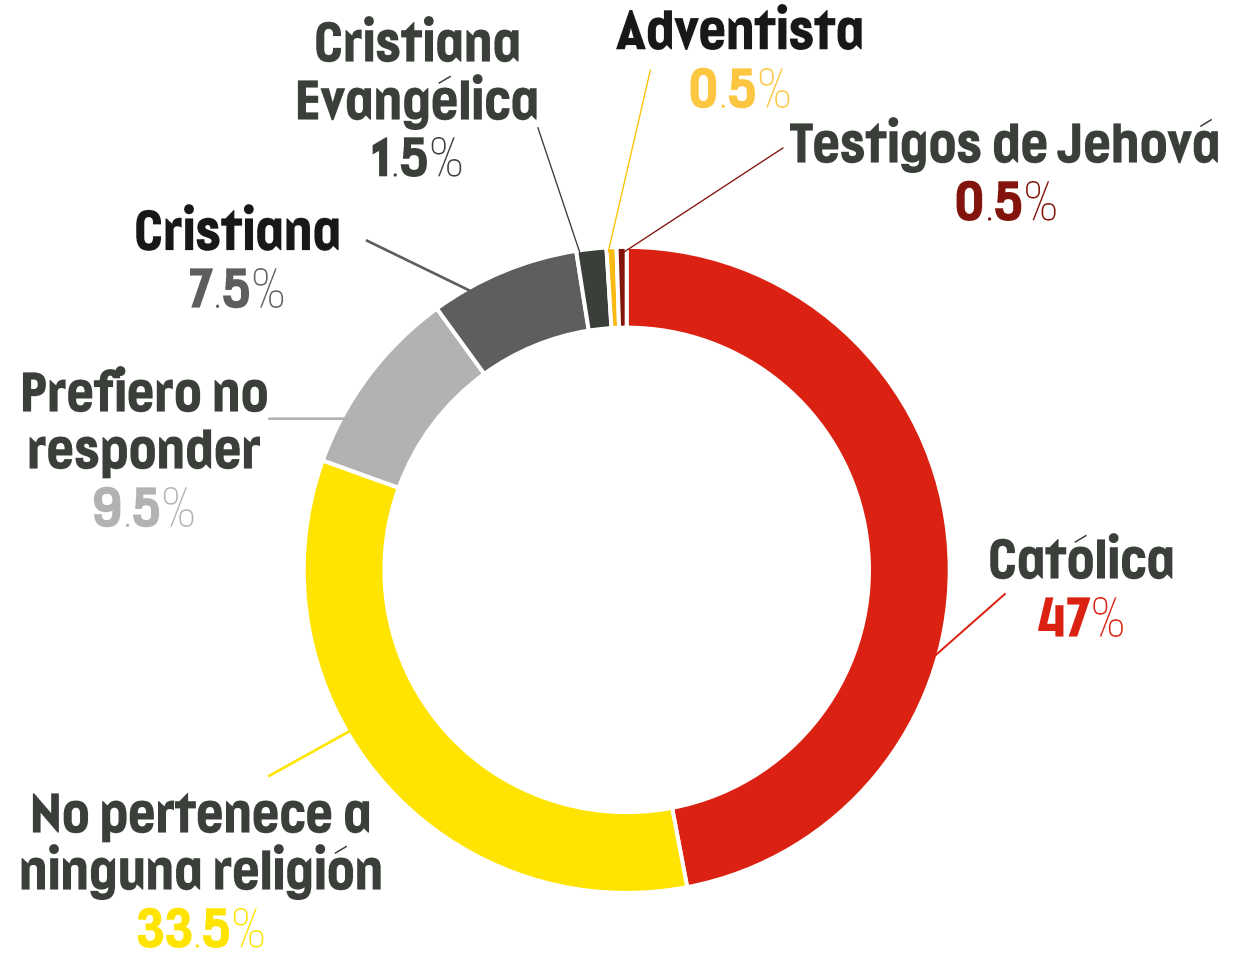

¿Qué tan diversos somos?

Identidad de género

Nacionalidad

Nacionalidad	Porcentaje
Colombiana	100%

*Esta información fue tomada de nuestra encuesta de Satisfacción Laboral del año 2023.

¿Qué tan diversos somos?

Personas que reconocen que pertenecen a una etnia

Edad

*Esta información fue tomada de nuestra encuesta de Satisfacción Laboral del año 2023.

¿Qué tan diversos somos?

Razas

Religión

*Esta información fue tomada de nuestra encuesta de Satisfacción Laboral del año 2023.